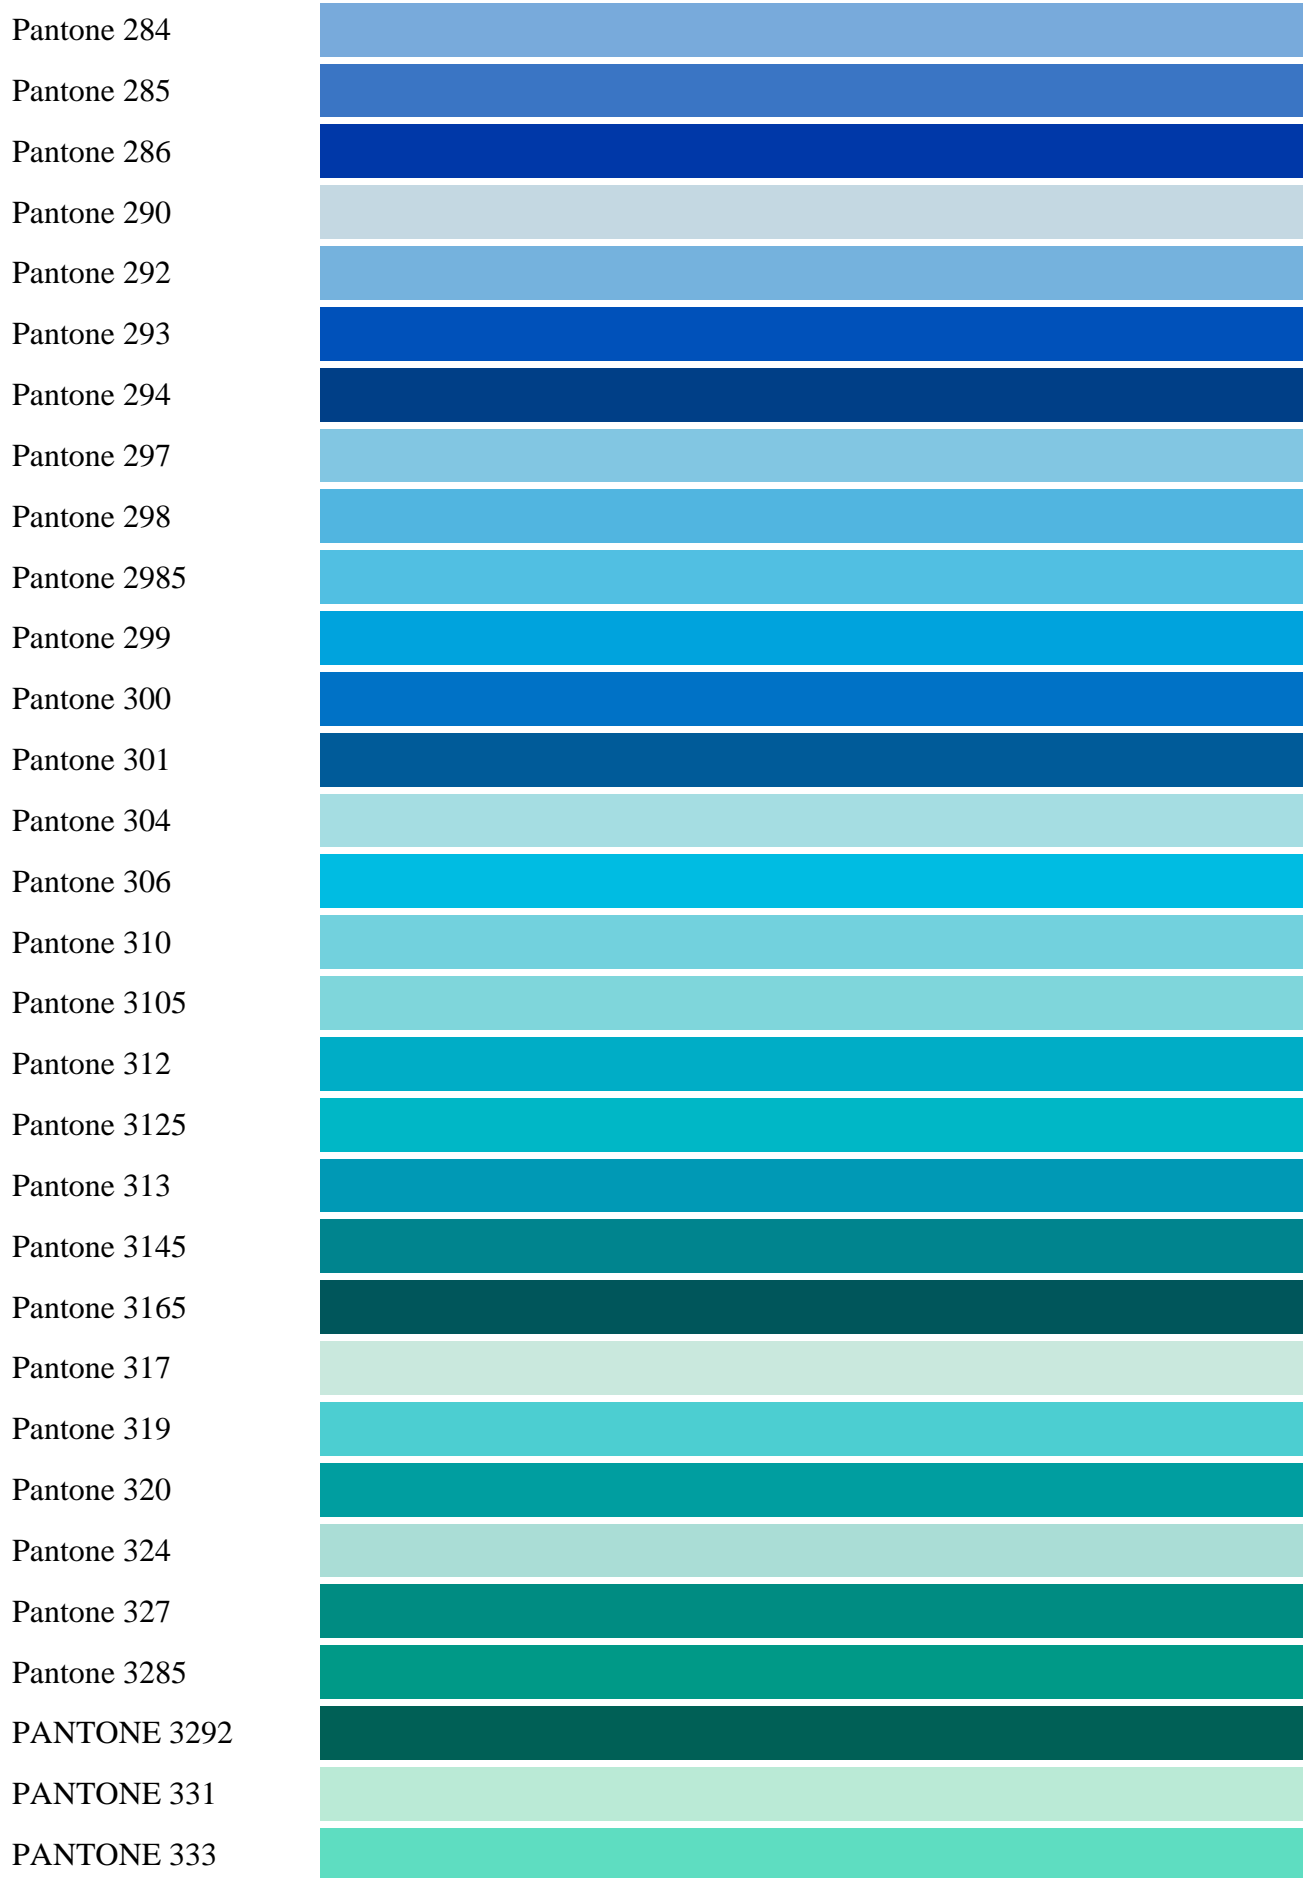

# Carta de colores Pantone

Pantone es uno de los sistemas de control de color más utilizados en la actualidad. Pantone se fundó en Estados Unidos en 1962. La numeración con la que se identifican los colores es enorme y llega a la identificación de alrededor de diez mil colores, pero dentro del diseño de interiores y arquitectura ronda los dos mil aproximadamente.

Una de sus características es la excelente numeración de la carta de colores. Cada uno de los colores impresos en ésta tiene un número identificador, por lo que es imposible equivocarse de tonalidad al elegir un color, solo basta referirse a la carta de colores Pantone para reproducir el tono determinado.

Pantone 100	
Pantone 101	
Pantone 109	
Pantone 115	
Pantone 116	
Pantone 119	
Pantone 120	
Pantone 1205	
Pantone 121	
Pantone 123	
Pantone 134	
Pantone 136	
Pantone 137	
Pantone 139	
Pantone 141	
Pantone 148	
Pantone 151	