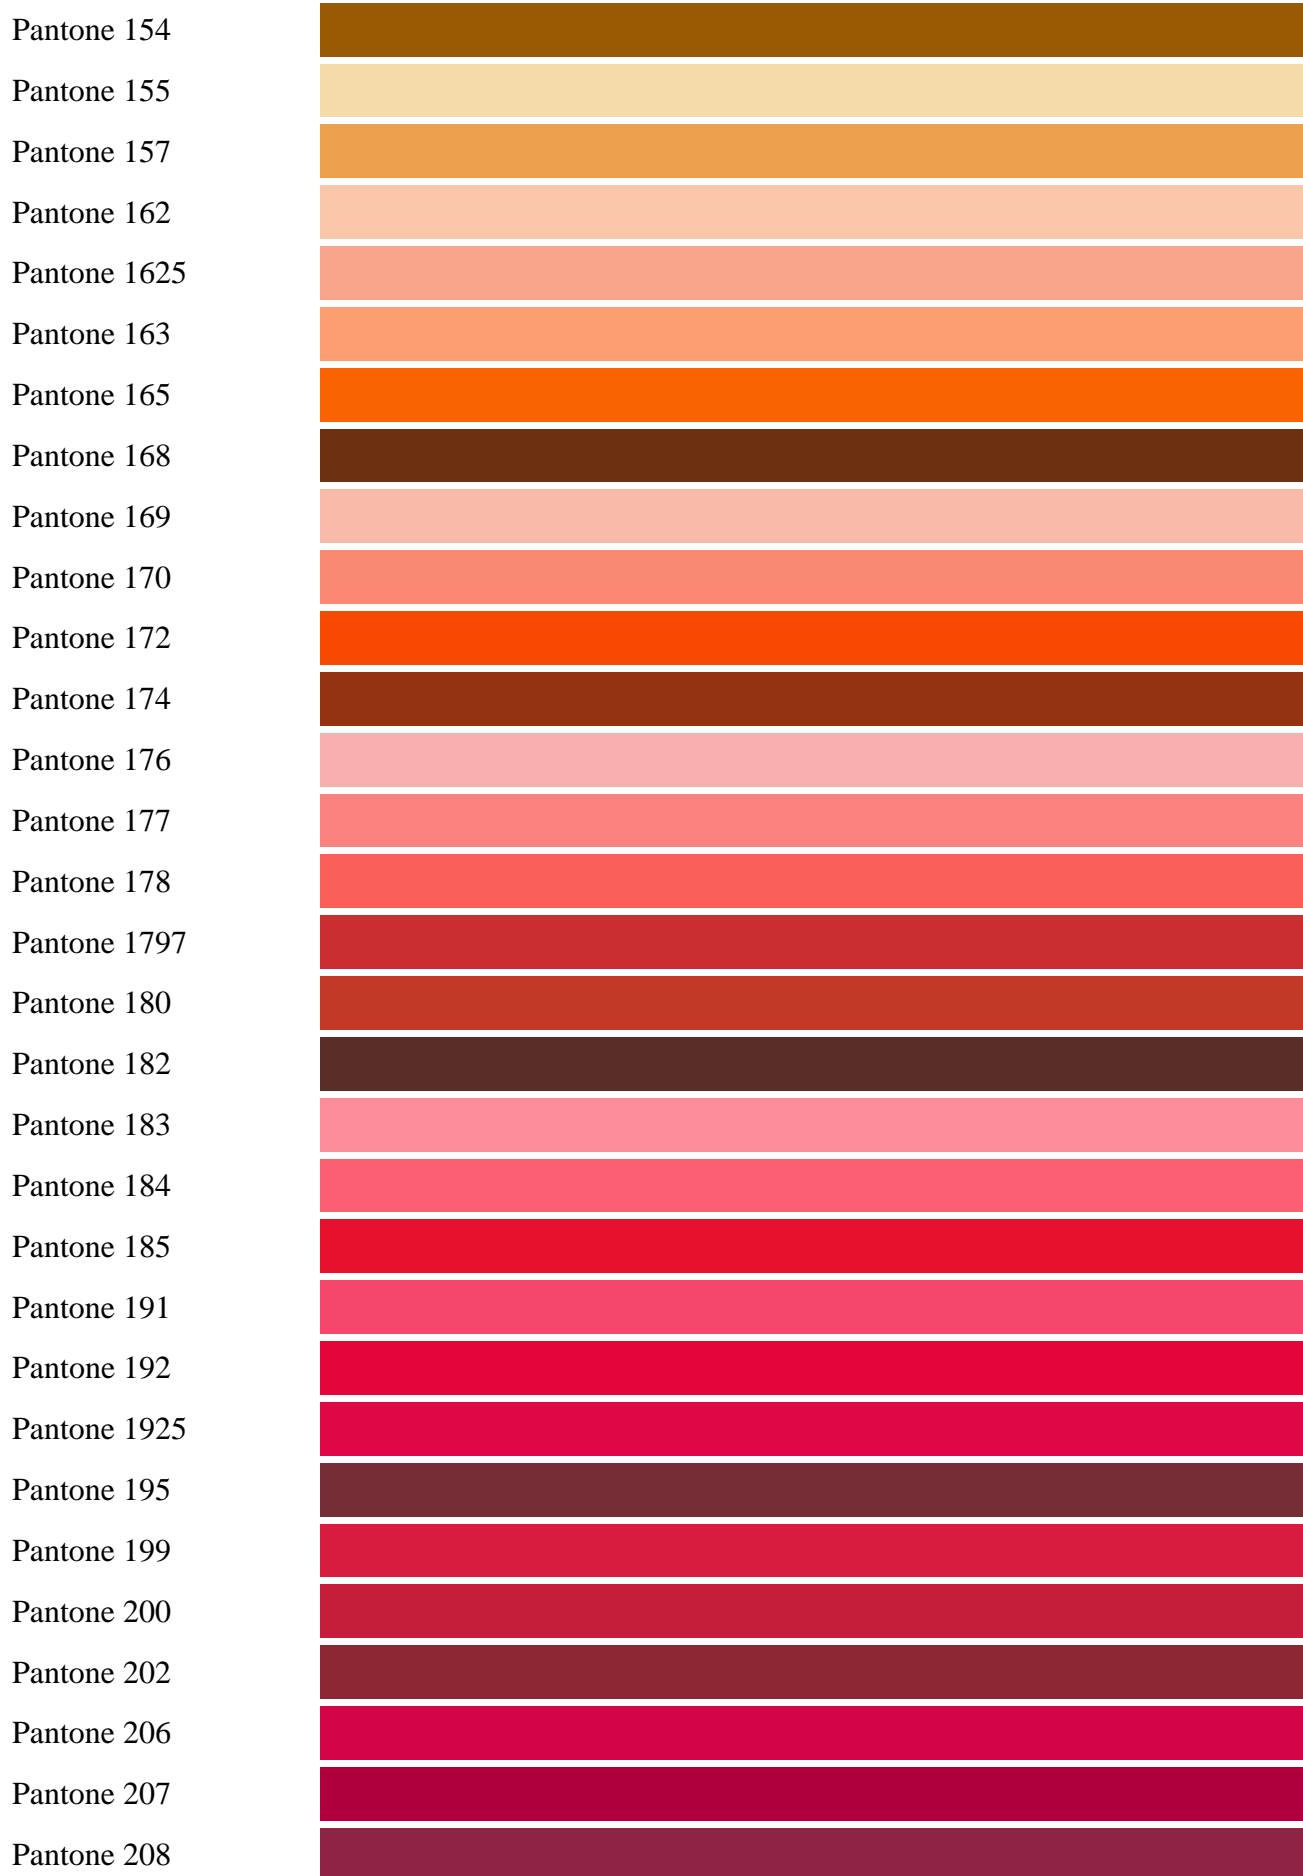

# Carta de colores Pantone

Pantone es uno de los sistemas de control de color más utilizados en la actualidad. Pantone se fundó en Estados Unidos en 1962. La numeración con la que se identifican los colores es enorme y llega a la identificación de alrededor de diez mil colores, pero dentro del diseño de interiores y arquitectura ronda los dos mil aproximadamente.

Una de sus características es la excelente numeración de la carta de colores. Cada uno de los colores impresos en ésta tiene un número identificador, por lo que es imposible equivocarse de tonalidad al elegir un color, solo basta referirse a la carta de colores Pantone para reproducir el tono determinado.

Pantone 100	
Pantone 101	
Pantone 109	
Pantone 115	
Pantone 116	
Pantone 119	
Pantone 120	
Pantone 1205	
Pantone 121	
Pantone 123	
Pantone 134	
Pantone 136	
Pantone 137	
Pantone 139	
Pantone 141	
Pantone 148	
Pantone 151	

PANTONE Warm  
Grey 6

PANTONE Warm  
Grey 7

PANTONE Warm  
Grey 8

PANTONE Warm  
Grey 9

PANTONE Warm  
Red

PANTONE Warm  
Red 2X

PANTONE Yellow